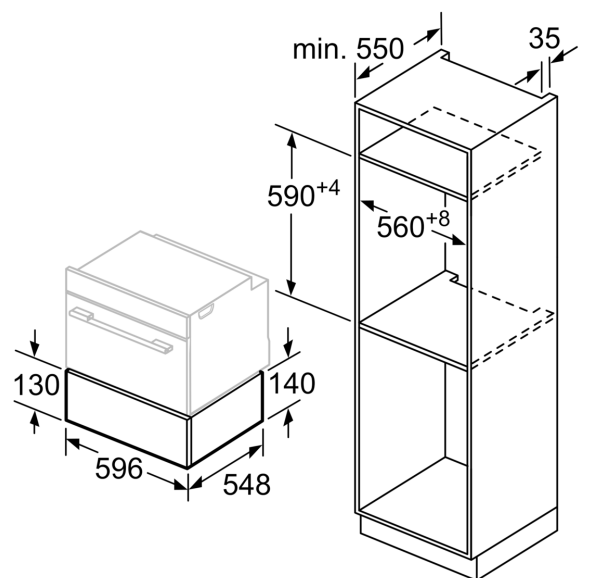

N 70, ЧЕКМЕДЖЕ ЗА ЗАТОПЛЯНЕ НА СЪДОВЕ, 60  
X 14 CM, НЕРЪЖДАЕМА СТОМАНА  
N24HA11N1

оразмерени чертежи

Измерване в mm

**A: 7,5 mm**

Компактните фурни с височина 455 mm  
могат да се вграждат без междинно дъно  
над подгряващото чекмедже

measurements in mm