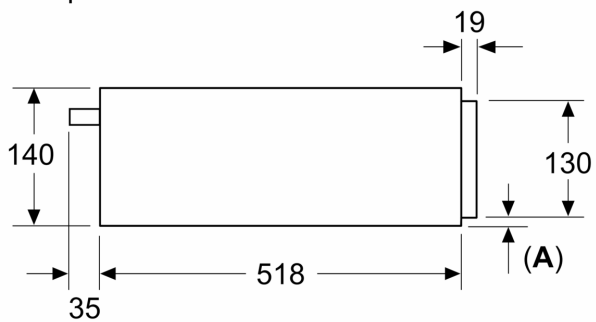

N 70, ЧЕКМЕДЖЕ ЗА ЗАТОПЛЯНЕ НА СЪДОВЕ, 60  
X 14 CM, НЕРЪЖДАЕМА СТОМАНА  
N24HA11N1

оразмерени чертежи

Измерване в mm

**A: 7,5 mm**

Компактните фурни с височина 455 mm  
могат да се вграждат без междинно дъно  
над подгряващото чекмедже

measurements in mm